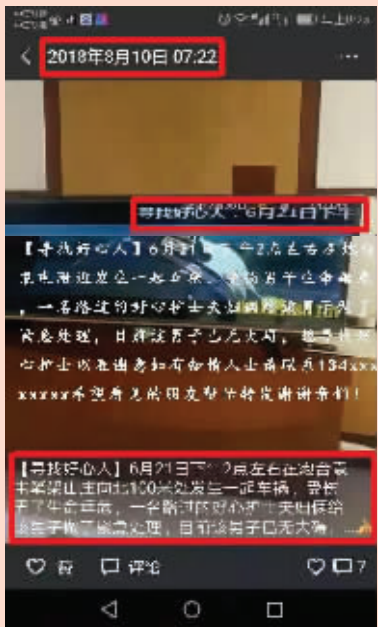

他遭遇车祸昏迷 一连串幸运救了命

农村路上居然遇到一位区级医院的护士,恰好当天她车上还带了医用急救箱

文/本报记者祝福 通讯员董宁
图/受访者提供

“如果没有她,我在那次车祸里恐怕会有生命危险。”11月1日,市民宋先生来到金州区第一人民医院,亲手为他的救命恩人仇伟润护士送上了一面锦旗。

为了这一天,他苦苦寻找了4个多月。

病情稳定后,宋先生曾尝试在微信朋友圈中寻找救命恩人。

伤者幸遇好心女子专业施救

事情发生在6月21日下午2点左右,在金普新区炮台街道袁屯附近,宋先生驾驶摩托车与一辆电动车相撞,导致宋先生颅骨及唇部外伤严重,满脸血迹,当场昏迷。由于事故发生在农村,事故的另一方,电动车司机没有离开,却不知道该怎么救治。路上来往的人不多,都是本镇的村民,他们年纪较大没有急救常识。

正当众人不知所措之时,人群中挤出一位女子一边拨打120,一边变魔术似的拿出急救箱迅速开始为宋先生进行清创、止血和包扎,用注射器吸患者鼻腔的血,防止堵塞气道。用生理盐水将患者头上伤口里的小石子冲洗掉后,碘伏消毒后用纱布将患者伤口包上,并给予压迫止血……一系列熟练的动作和操作确保宋先生在第一时间得到救治。急救车来了之后,女子还协助急救人员将宋先生送上救护车,随后悄然离去……后来,听医院的大夫说幸亏当时采取正确的方式急救,否则宋先生就会有生命危险。

“金普天使”,你在哪里?

病情稳定后,宋先生首先想的就是要找到救命的好心人。由于自己当时昏迷不醒,唯一的线索就是听村民说,救人的女子只说了一句自己是一名护士,还有人看见她和男友开车离开的。其他的线索一无所知。宋先生全家发动所有力量,来寻找这位“金普天使”。他们首先到周边医院、卫生所查询;到

院为恩人送去一面锦旗。
宋先生专程赶到金州区第一人民医院

各处调取监控;微信发朋友圈;四处张贴寻人启事;电视台发布广告……然而四个月过去了,这位“金普天使”仍然杳无音讯。

10月份的最后一天,一个陌生电话让宋先生得到了重要线索,终于辗转之下联系到了救命恩人的母亲,宋先生终于知道了这位“金普天使”的名字和工作单位:仇伟润,金州区第一人民医院护士。当宋先生第一时间给仇伟润打去电话时,用颤抖的声音说“我是今年6月21日在炮台出车祸那个……”对方沉默了一会,说:“我知道你在找我……”原来在事发那天,仇伟润正好开车去看望出院的姥爷,所以在车里放了一个医用的急救箱,结果偶遇了宋先生出车祸的现场……从那一天以后,那个急救箱就永远放在了仇伟润的车里!